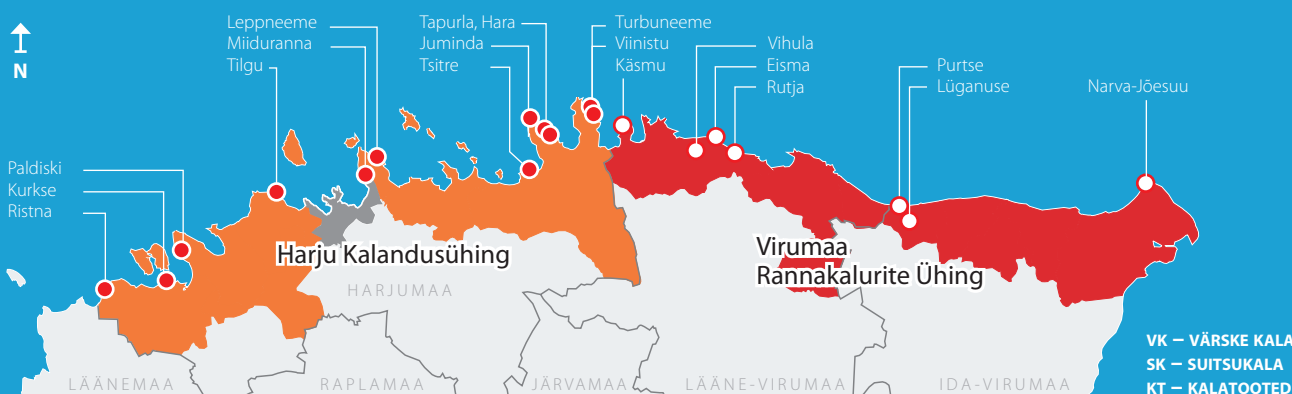

# Kala püük ja müük 2021

KALURITE KONTAKTID JA EESTI KALANDUSPIIRKONNAD

Harju Kalandusühing Virumaa Rannakalurite Ühing Läänemaa Rannakalanduse Selts Saarte Kalandus  
Hiiukala Liivi Lahe Kalanduskogu Peipsi Kalanduspiirkonna Arendajate Kogu Võrtsjärve Kalanduspiirkond

## Värske kala müük sõltub ilmast ja püügihooajast!

VK – VÄRSKE KALA  
SK – SUITSUKALA  
KT – KALATOOTED