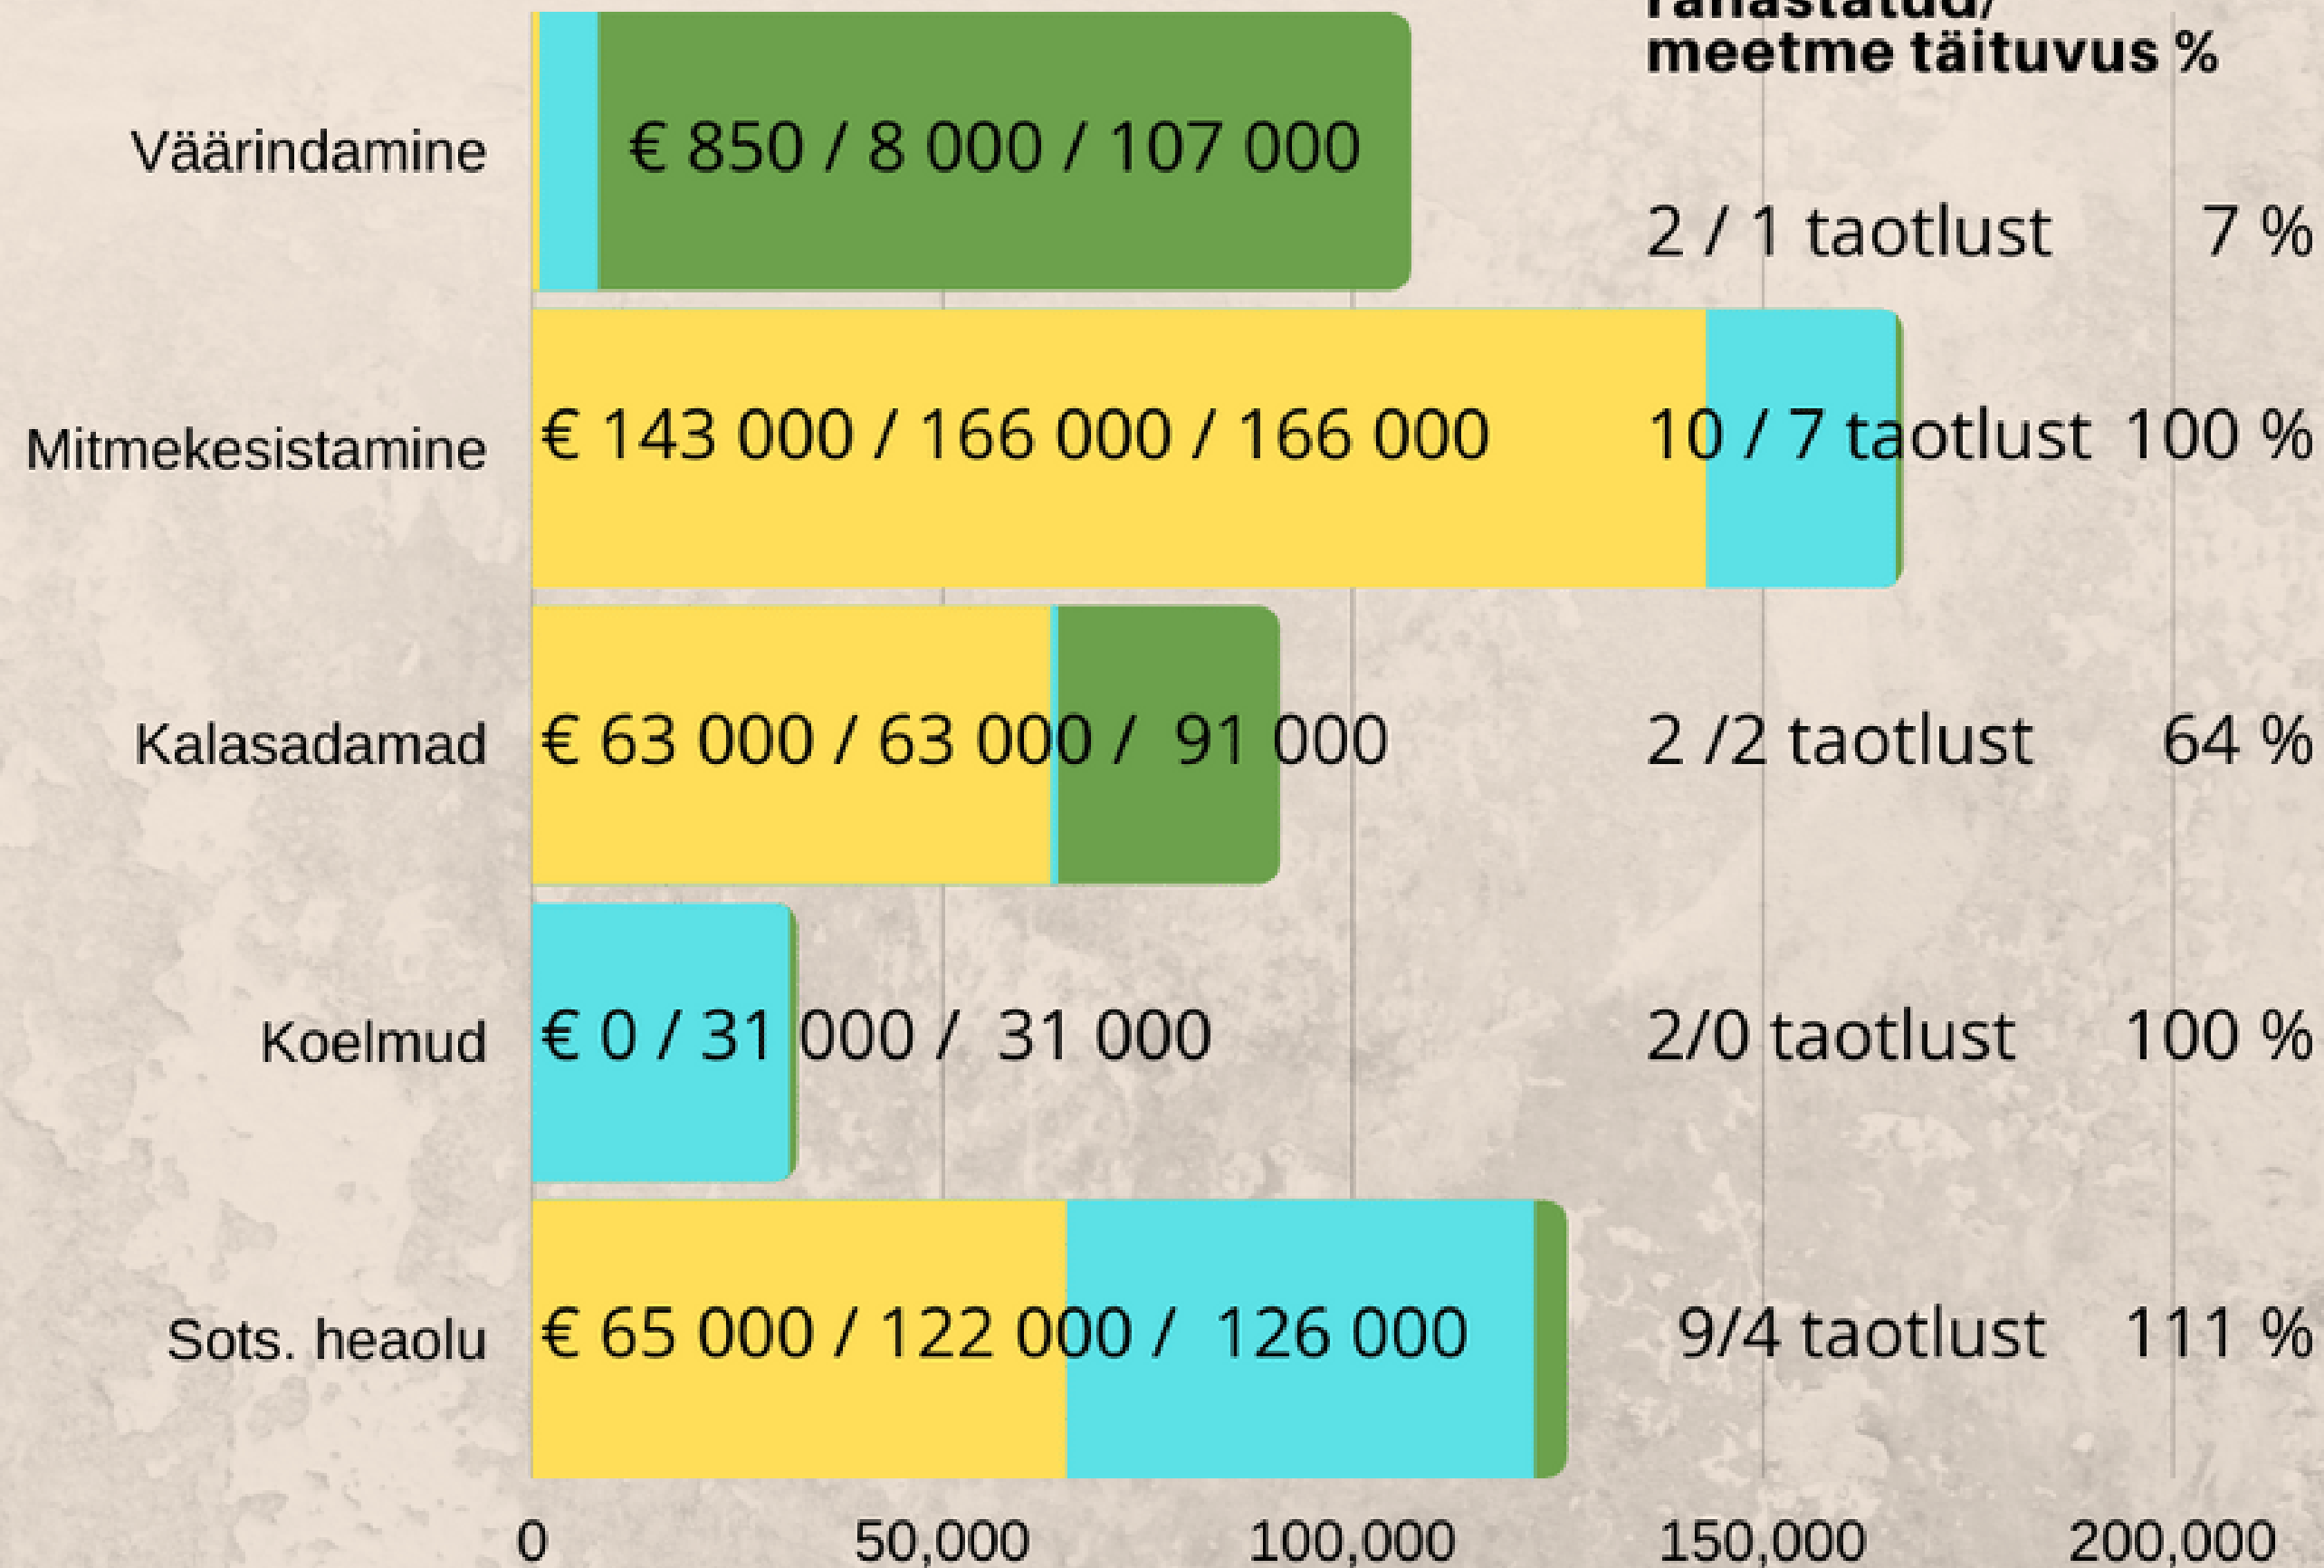

Hiiumaa kalanduspiirkond 2020. aastal

Saaremaal 3.12.2020

Foto: "Vaikelu mõrraga" Tuuli Tammla 2011

kalanhkade parkimine jaanuaris

jääkala festival veebruaris

veebruaris õppereis Soome koos läänlastega

TAOTLUSVOOR MÄRTSIS

2020. AASTA I TAOTLUSVOOR

rahastatud/taotletud/meetme maht

laekunud taotlusi/
rahastatud/
meetme täituvus %

Tuulehaugi päev Hiiumaa lasteaedades maikuus

4 lasteaeda, 170 last, 71 euro eest tuulehaugi

Kala maitsestamise koolitus juunis