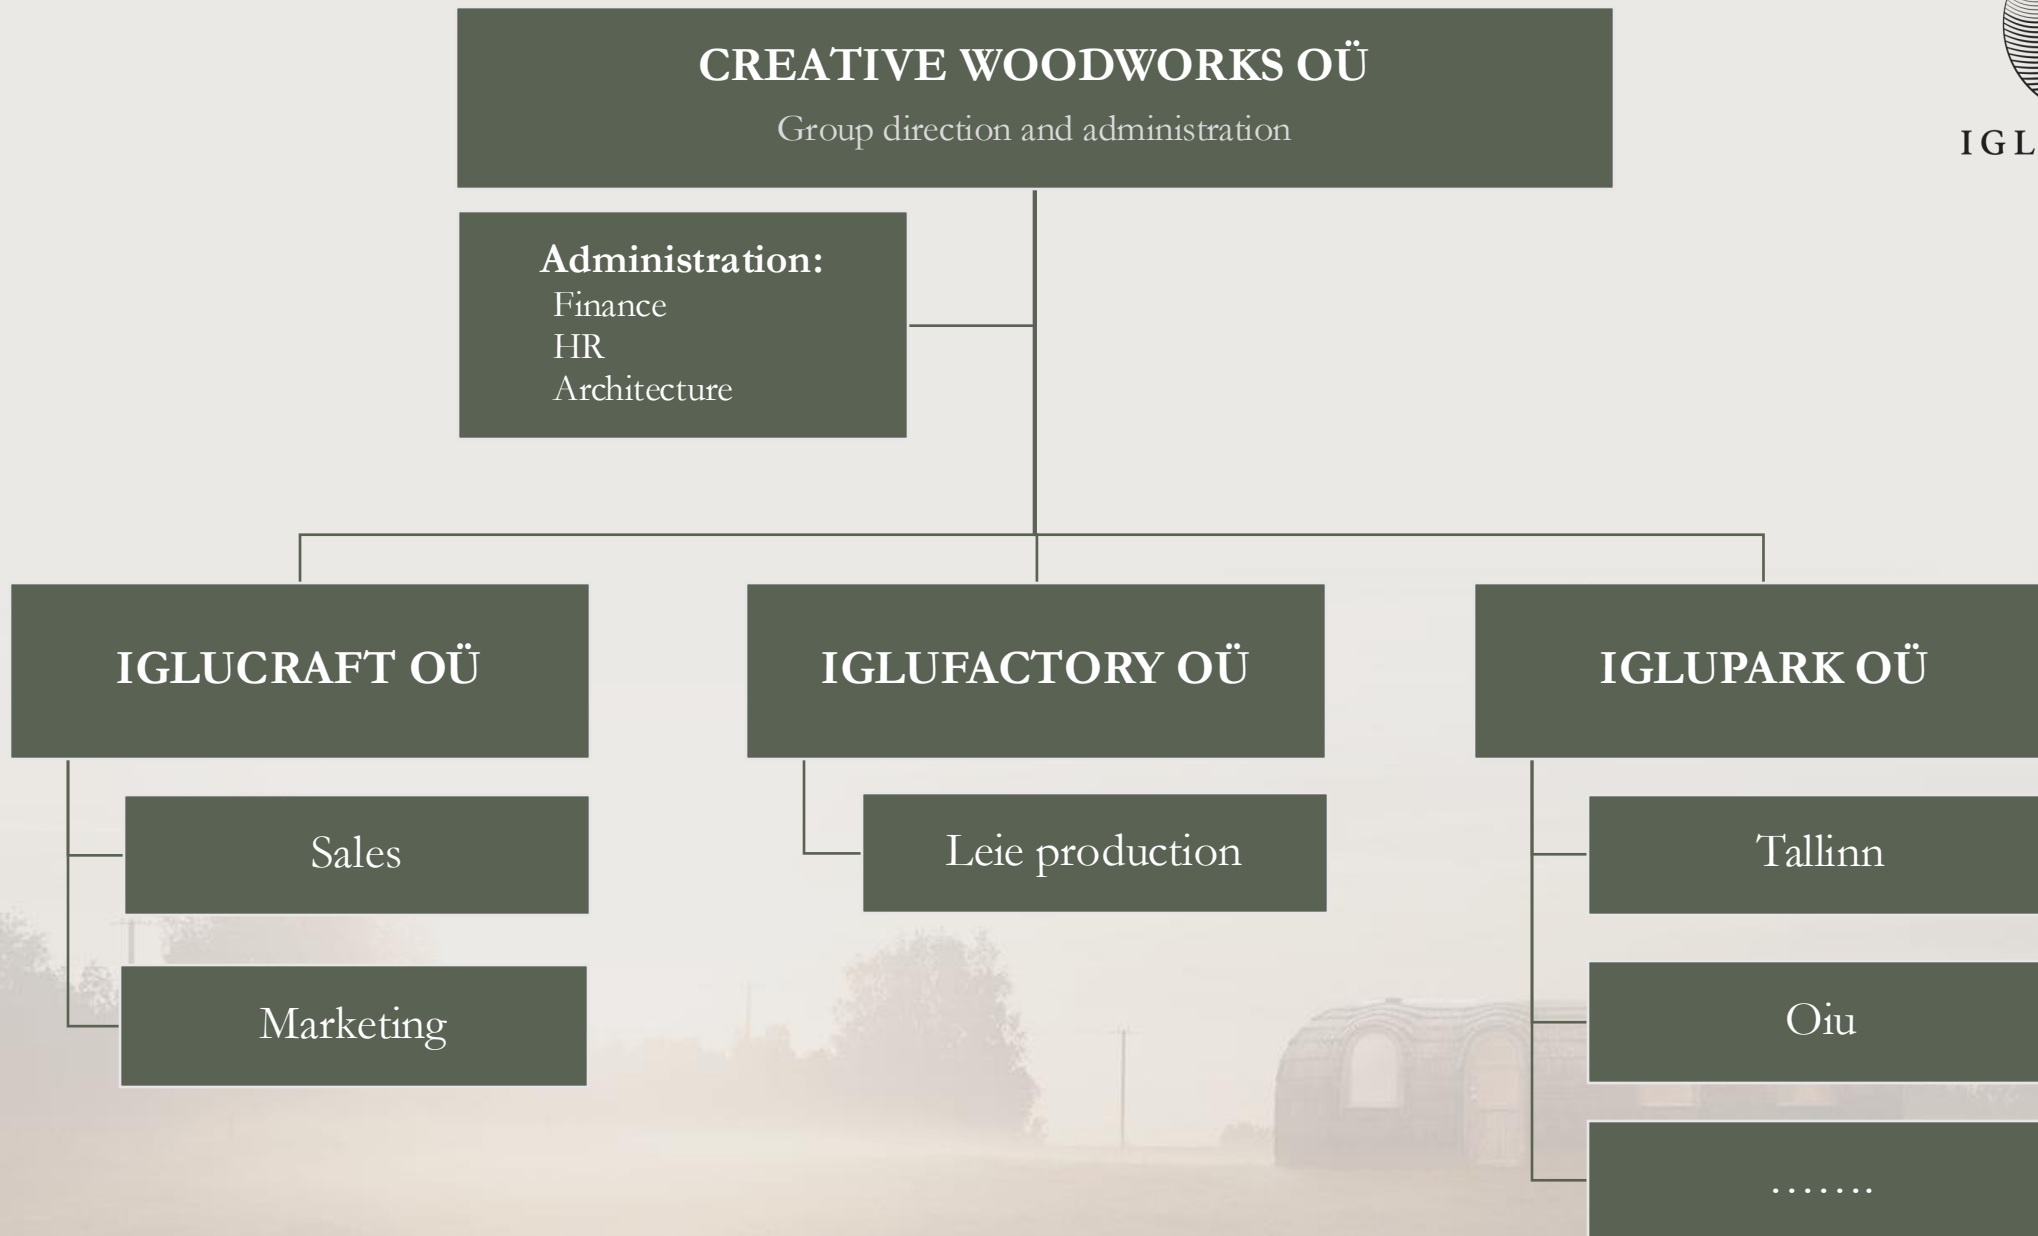

IGLUCRAFT
TAKETIME

TRAPPIST
WESTVL EREN

STRATEEGIA

TOODE

BRÄND

TURUNDUS

MÜÜK

IGLUCRAFT
TAKE TIME

davidbeckham