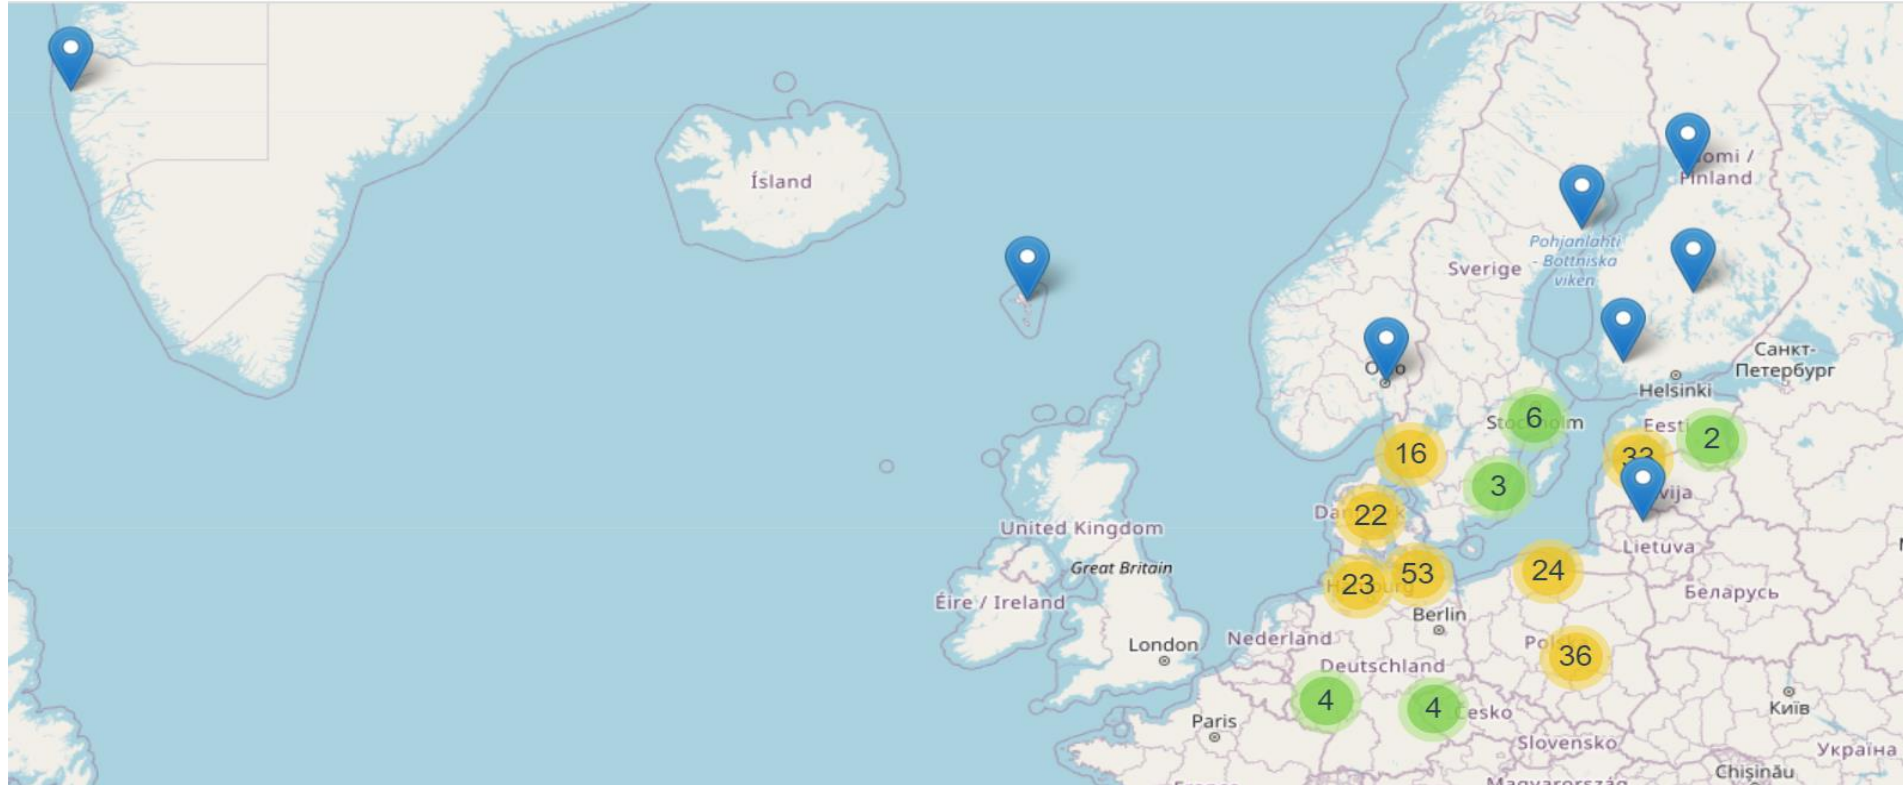

EUROPEAN REGIONAL DEVELOPMENT FUND

Blue Platform

Karbikasvatus – kõik riigid, organisatsioonid ja tooted

EUROPEAN REGIONAL DEVELOPMENT FUND

Blue Platform

Vetikad – kõik riigid, organisatsioonid ja tooted

EUROPEAN
REGIONAL
DEVELOPMENT
FUND