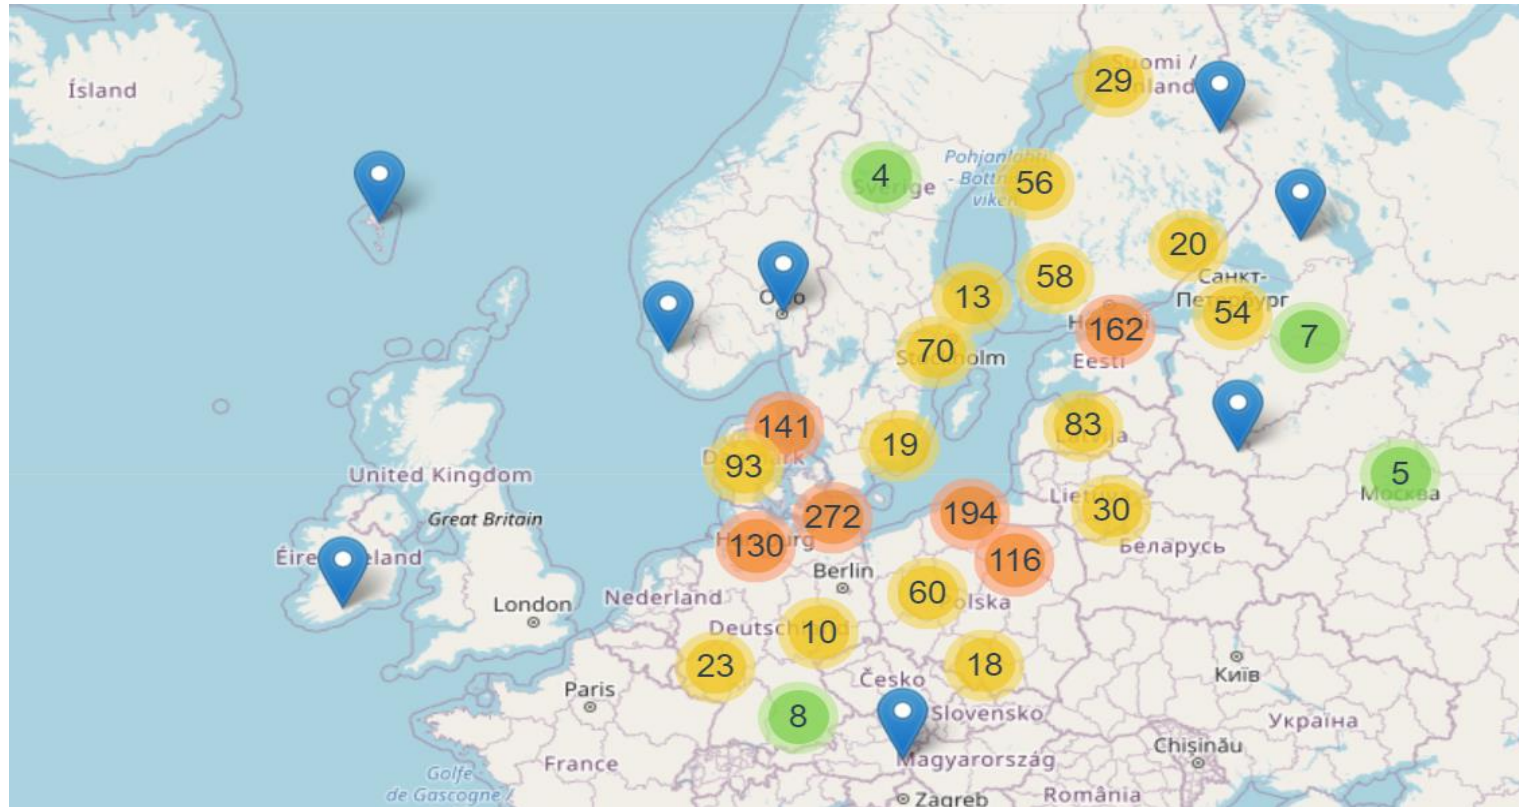

Projekt „Sinine Platvorm“ on arendamas põhjalikku ja interaktiivset sinise biomajanduse osalejate kaardirakendust <https://www.submariner-network.eu/countries>

EUROPEAN REGIONAL DEVELOPMENT FUND

Blue Platform