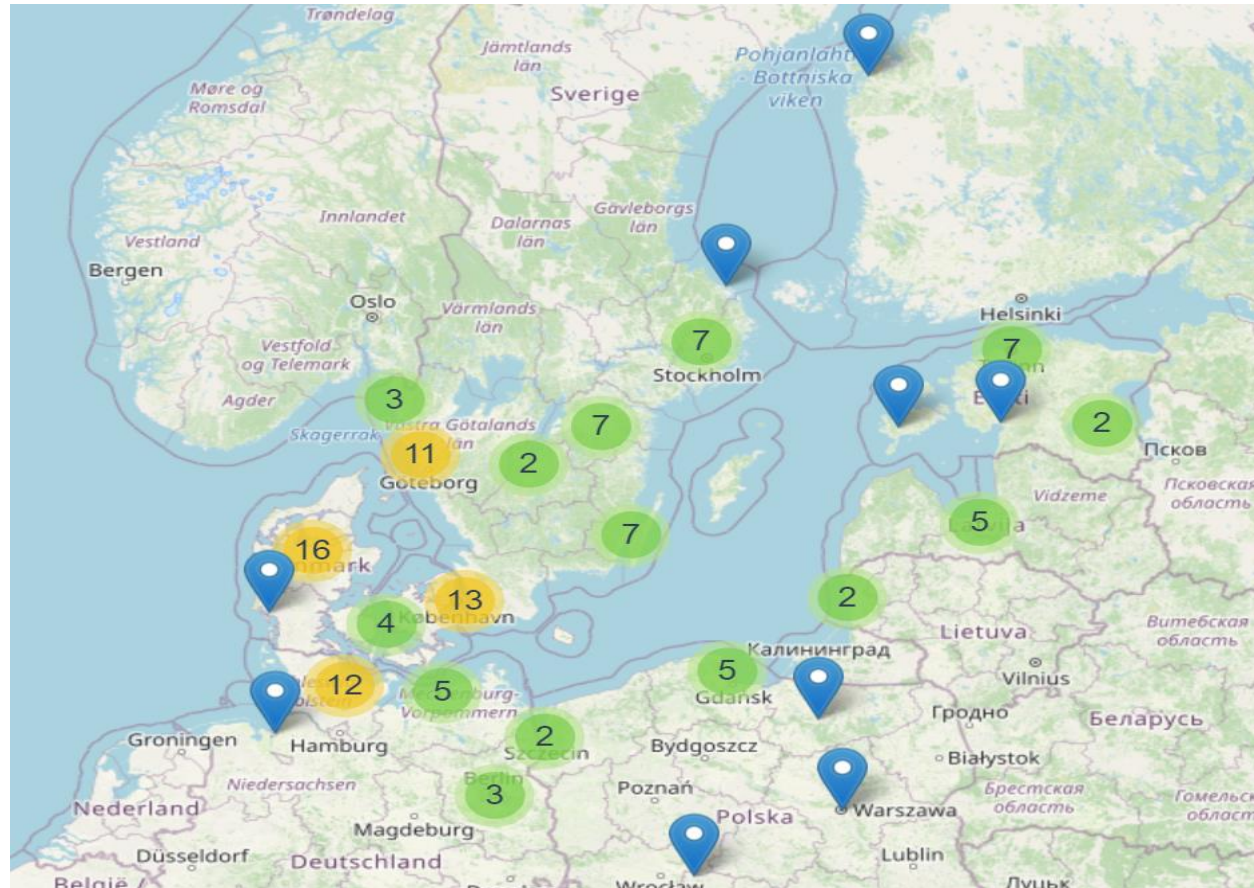

Karbikasvatus – kõik riigid, organisatsioonid ja tooted

EUROPEAN REGIONAL DEVELOPMENT FUND

Blue Platform