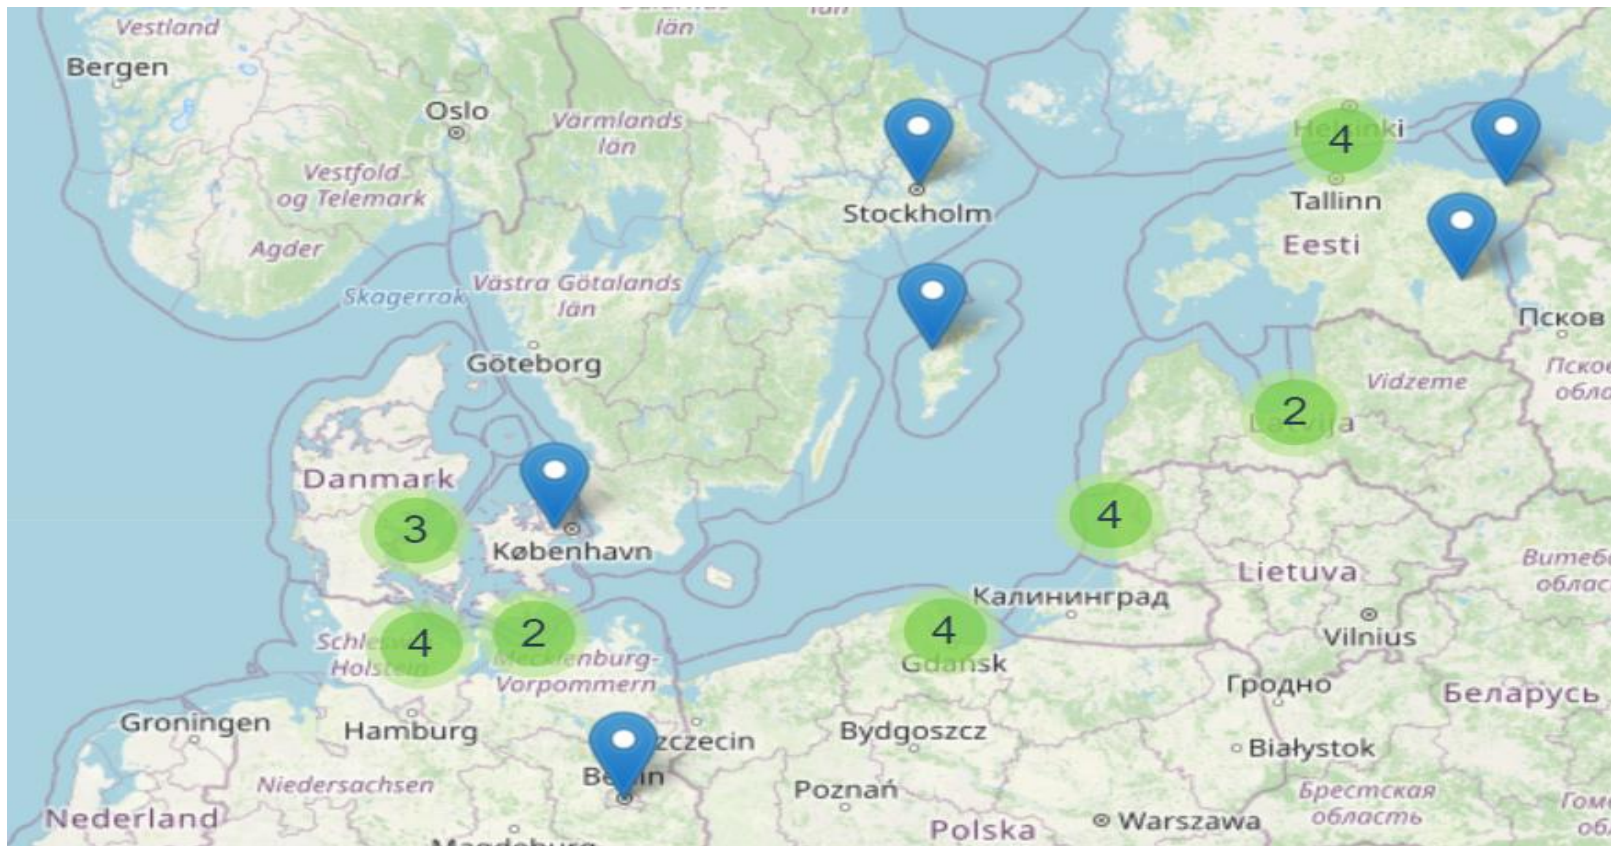

Maritime Spatial Planning

Multi-Use

Marine Litter

Maritime Cultural Heritage

Blue Platform

SUBMARINERi võrgustiku areng alates 2015 aastast

- Euroopa Liidu Läänemere Regiooni Strateegia üks juhtprojekte – SUBMARINERi sinise majanduskasvu võrgustik loodi 2013 aastal
- Sellest ajast alates on sellest võrgustikust kujunenud juhtiv riikidevaheline keskus Läänemere mereressursside säästva ja uuendusliku kasutamise edendamiseks
- Võrgustik ühendab kogu Läänemere piirkonna nii avaliku, kui ka erasektori teadus- ja innovatsioonitegevuses osalejad

EUROPEAN
REGIONAL
DEVELOPMENT
FUND

EUROPEAN UNION

Blue Platform

SUBMARINER võrgustiku liikmed

EUROPEAN
REGIONAL
DEVELOPMENT
FUND

Blue Platform

Läänemere karbikasvatus

SUBMARINERi võrgustik osales aktiivselt Läänemere sinise kasvu projektis (INTERREG BSR project Baltic Blue Growth, 2016-2019) ja koordineerib praegu **rannakarpide tööühma**, mis tegeleb säästva rannakarbiikasvatuse edendamisega Läänemere piirkonnas